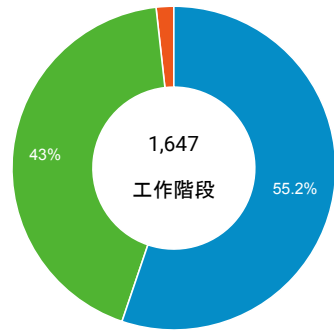

造訪 (依瀏覽器分組)

造訪和新造訪率 (依行動裝置資訊分組)

造訪 (依裝置類別分組)

■ desktop ■ mobile ■ tablet

造訪 (依語言分組)

| 語言 | 工作階段 |
|-------|-------|
| zh-tw | 1,471 |
| en-us | 104 |
| zh-cn | 41 |
| en-gb | 10 |
| ja-jp | 6 |
| ja | 3 |
| ko-kr | 3 |
| zh-hk | 2 |
| c | 1 |
| en | 1 |