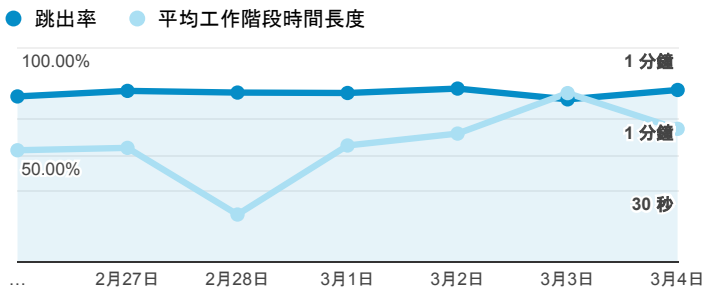

報表01_訪客

2018年2月26日 - 2018年3月4日

所有使用者
100.00% 個工作階段

平均造訪停留時間和單次造訪頁數

跳出率和平均造訪停留時間

造訪和不重複訪客

造訪和新造訪

造訪地圖

造訪 (依瀏覽器分組)

造訪和新造訪率 (依行動裝置資訊分組)

造訪 (依裝置類別分組)

■ desktop ■ mobile ■ tablet

造訪 (依語言分組)

| 語言 | 工作階段 |
|-------|-------|
| zh-tw | 1,471 |
| en-us | 104 |
| zh-cn | 41 |
| en-gb | 10 |
| ja-jp | 6 |
| ja | 3 |
| ko-kr | 3 |
| zh-hk | 2 |
| c | 1 |
| en | 1 |