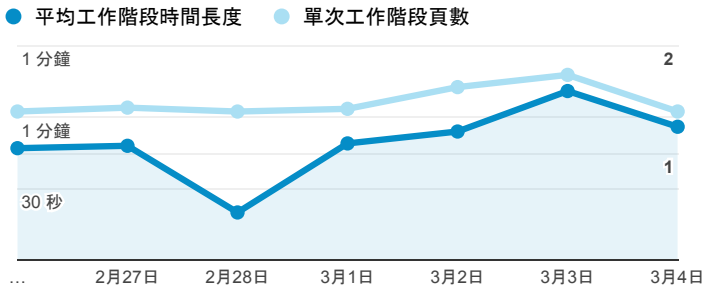

報表01_訪客

2018年2月26日 - 2018年3月4日

所有使用者
100.00% 個工作階段

平均造訪停留時間和單次造訪頁數

跳出率和平均造訪停留時間

造訪和不重複訪客

造訪和新造訪

造訪地圖

造訪 (依瀏覽器分組)

造訪和新造訪率 (依行動裝置資訊分組)

造訪 (依裝置類別分組)

■ desktop ■ mobile ■ tablet

造訪 (依語言分組)

| 語言 | 工作階段 |
|-------|-------|
| zh-tw | 1,471 |
| en-us | 104 |
| zh-cn | 41 |
| en-gb | 10 |
| ja-jp | 6 |
| ja | 3 |
| ko-kr | 3 |
| zh-hk | 2 |
| c | 1 |
| en | 1 |