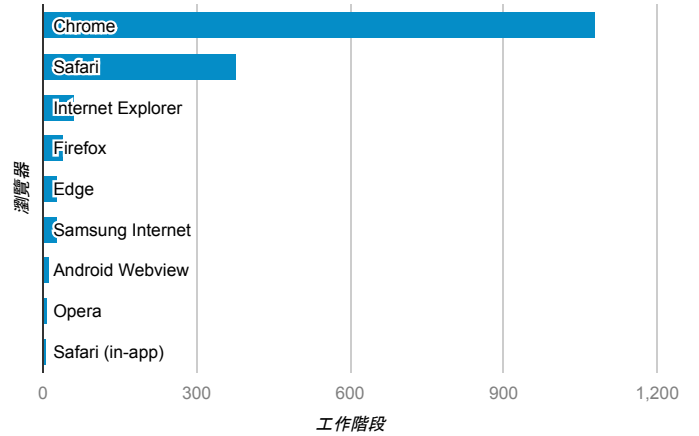

造訪 (依瀏覽器分組)