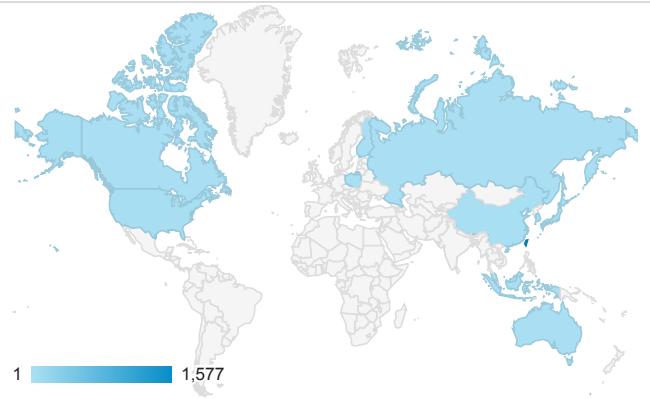

報表01_訪客

2018年2月26日 - 2018年3月4日

所有使用者
100.00% 個工作階段

平均造訪停留時間和單次造訪頁數

跳出率和平均造訪停留時間

造訪和不重複訪客

造訪和新造訪

造訪地圖

造訪 (依瀏覽器分組)

造訪和新造訪率 (依行動裝置資訊分組)

造訪 (依裝置類別分組)

■ desktop ■ mobile ■ tablet

造訪 (依語言分組)

| 語言 | 工作階段 |
|-------|-------|
| zh-tw | 1,471 |
| en-us | 104 |
| zh-cn | 41 |
| en-gb | 10 |
| ja-jp | 6 |
| ja | 3 |
| ko-kr | 3 |
| zh-hk | 2 |
| c | 1 |
| en | 1 |