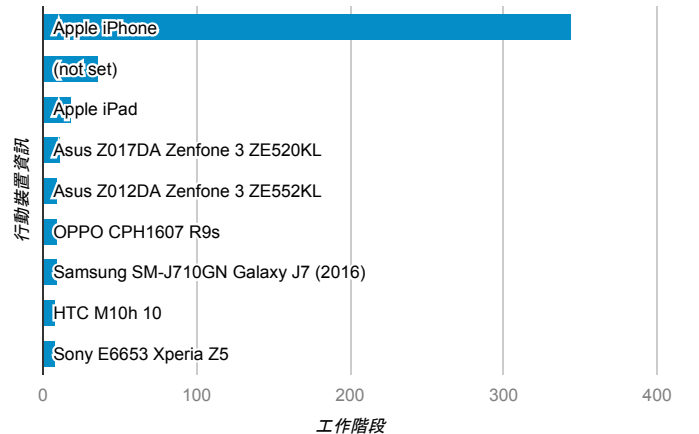

造訪和新造訪率 (依行動裝置資訊分組)