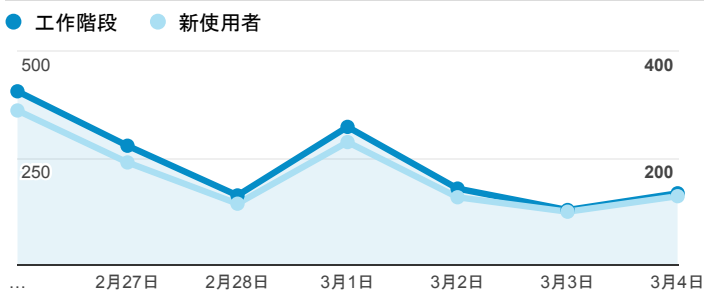

報表01_訪客

2018年2月26日 - 2018年3月4日

所有使用者
100.00% 個工作階段

平均造訪停留時間和單次造訪頁數

跳出率和平均造訪停留時間

造訪和不重複訪客

造訪和新造訪

造訪地圖

造訪 (依瀏覽器分組)

造訪和新造訪率 (依行動裝置資訊分組)

造訪 (依裝置類別分組)

■ desktop ■ mobile ■ tablet

造訪 (依語言分組)

| 語言 | 工作階段 |
|-------|-------|
| zh-tw | 1,471 |
| en-us | 104 |
| zh-cn | 41 |
| en-gb | 10 |
| ja-jp | 6 |
| ja | 3 |
| ko-kr | 3 |
| zh-hk | 2 |
| c | 1 |
| en | 1 |