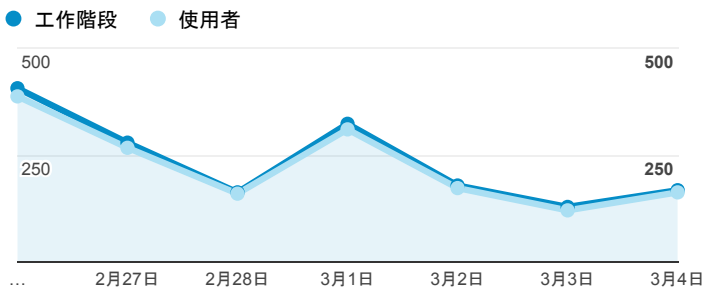

報表01_訪客

2018年2月26日 - 2018年3月4日

所有使用者
100.00% 個工作階段

平均造訪停留時間和單次造訪頁數

跳出率和平均造訪停留時間

造訪和不重複訪客

造訪和新造訪

造訪地圖

造訪 (依瀏覽器分組)

造訪和新造訪率 (依行動裝置資訊分組)

造訪 (依裝置類別分組)

■ desktop ■ mobile ■ tablet

造訪 (依語言分組)

| 語言 | 工作階段 |
|-------|-------|
| zh-tw | 1,471 |
| en-us | 104 |
| zh-cn | 41 |
| en-gb | 10 |
| ja-jp | 6 |
| ja | 3 |
| ko-kr | 3 |
| zh-hk | 2 |
| c | 1 |
| en | 1 |